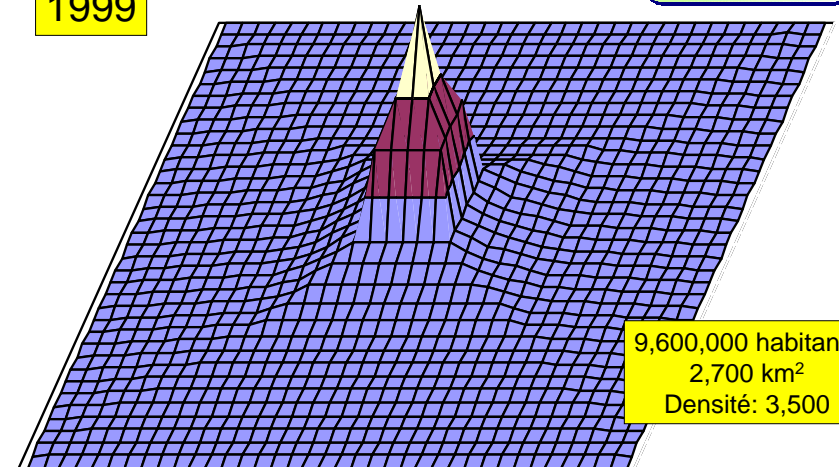

1901

3,500,000 habitants
160 km²
Densité: 21,600

DEMOGRAPHIA

L'EVOLUTION DE PARIS: PROFIL DE DENSITE
L'unité urbaine dans la transition

1954

5,900,000 habitants
700 km²
Densité: 8,400

DEMOGRAPHIA

L'EVOLUTION DE PARIS: PROFIL DE DENSITE
L'unité urbaine de la voiture

1999

9,600,000 habitants
2,700 km²
Densité: 3,500

DEMOGRAPHIA